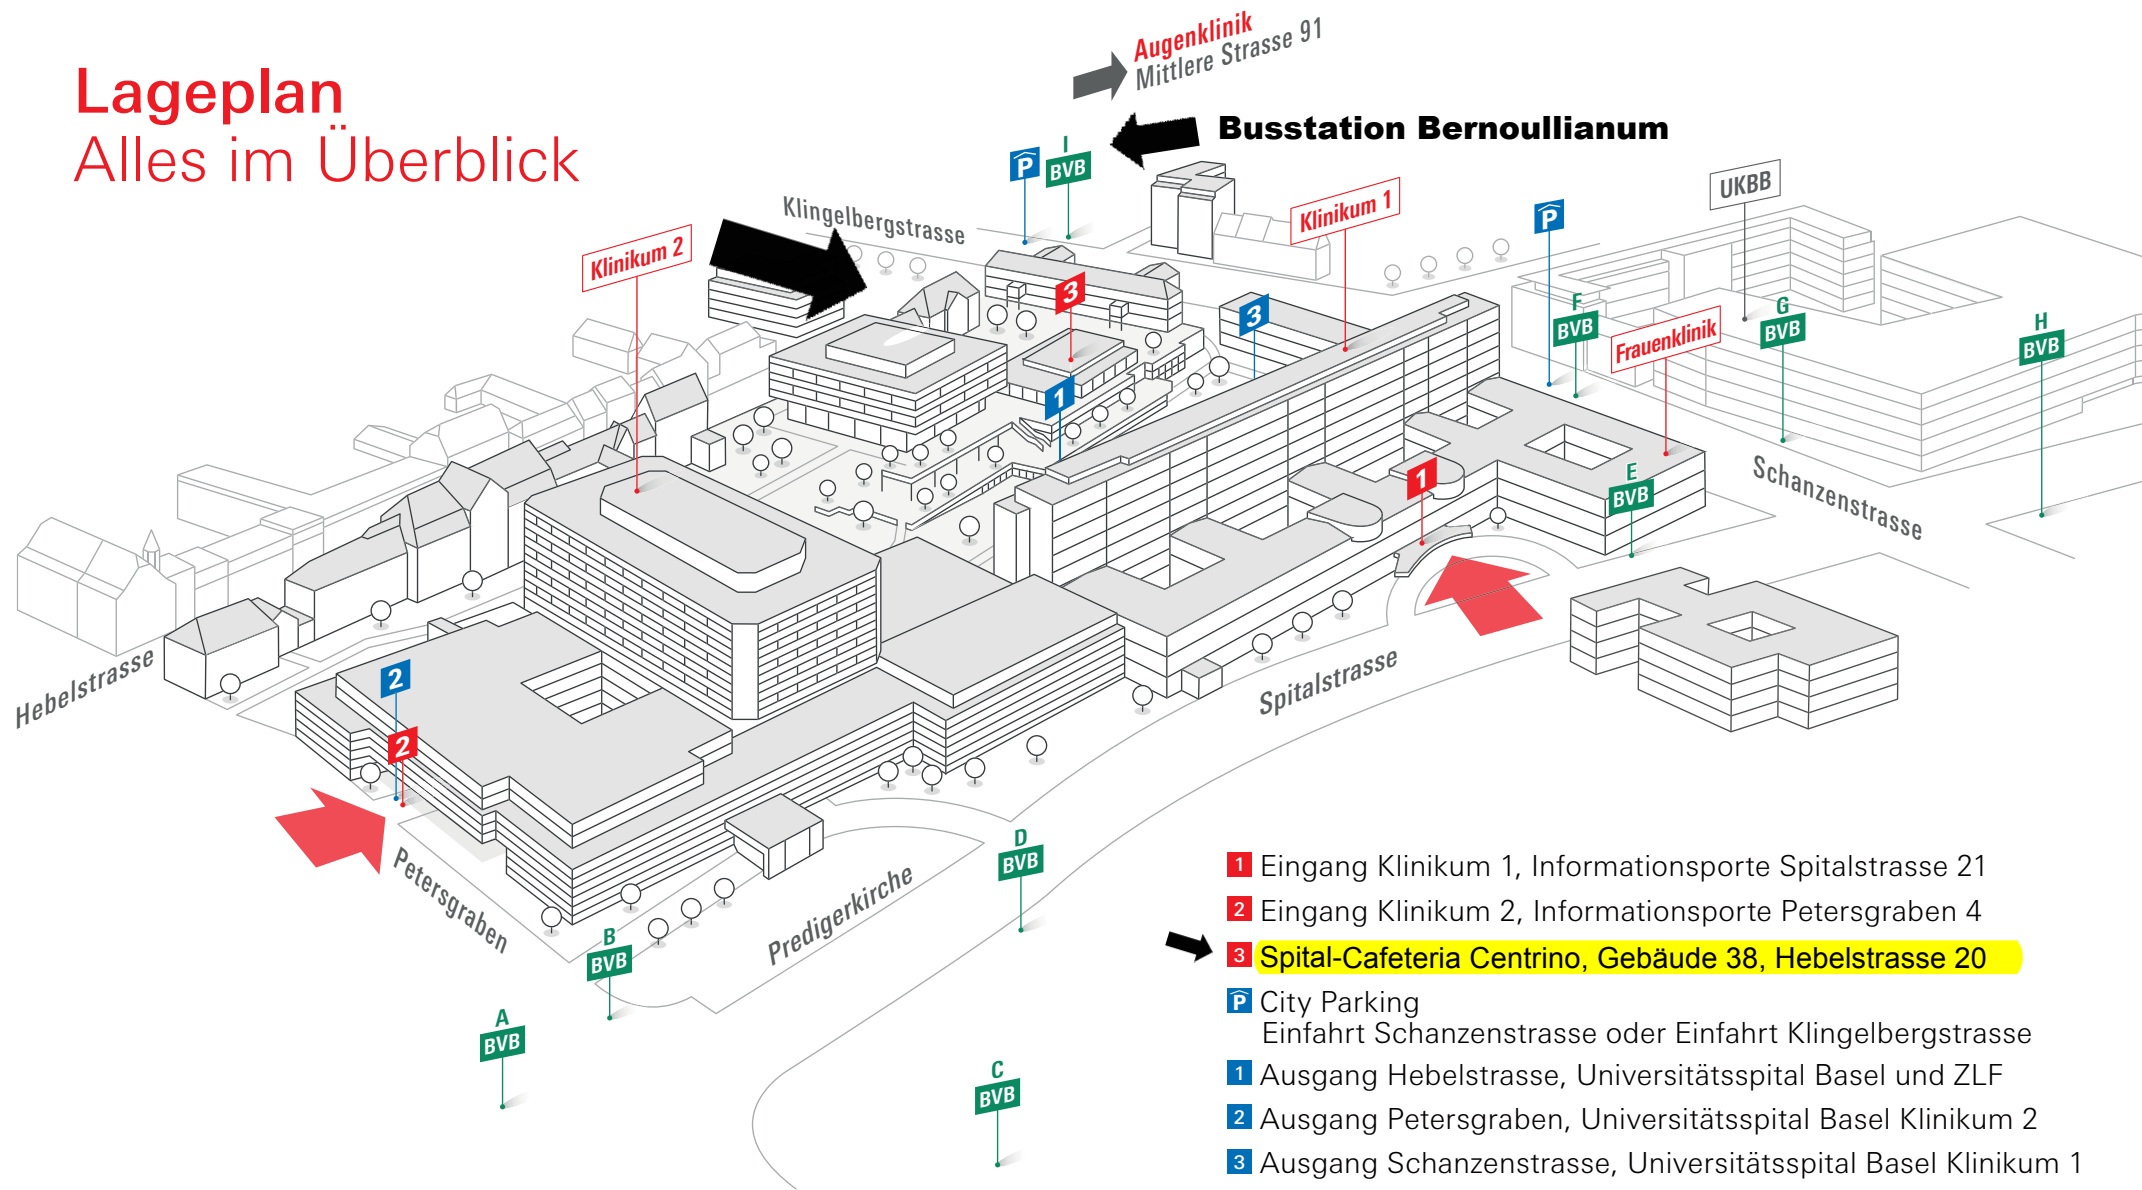

Lageplan

Alles im Überblick

An der Busstation Bernoullianum aussteigen und dann in die Hebelstrasse gehen.

- 1** Eingang Klinikum 1, Informationsporte Spitalstrasse 21
- 2** Eingang Klinikum 2, Informationsporte Petersgraben 4
- 3** Spital-Cafeteria Centrino, Gebäude 38, Hebelstrasse 20
- P** City Parking
Einfahrt Schanzenstrasse oder Einfahrt Klingelbergstrasse
- 1** Ausgang Hebelstrasse, Universitätsspital Basel und ZLF
- 2** Ausgang Petersgraben, Universitätsspital Basel Klinikum 2
- 3** Ausgang Schanzenstrasse, Universitätsspital Basel Klinikum 1

Öffentliche Verkehrsmittel

- A** Bus 31, 33, 34, 36, 38 – Universitätsspital
- B** Bus 34 – Universitätsspital
- C** Tram 11 – Universitätsspital
- D** Bus 31, 33, 36, 38 – Universitätsspital
- E** Bus 31, 33, 36, 38, 603, 604 – Kinderspital UKBB
- F** Bus 30 – Kinderspital UKBB
- G** Bus 30, 33 – Kinderspital UKBB
- H** Bus 31, 36, 38, 603, 604 – Kinderspital UKBB
- I** Bus 30, 33 – Bernoullianum